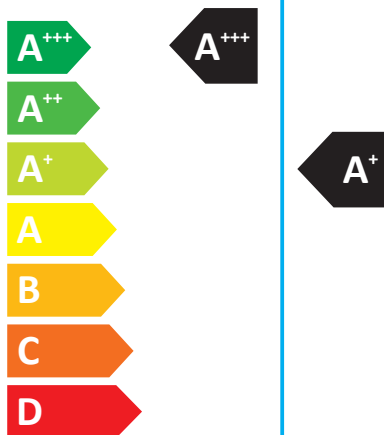

ЕНЕРГО ЕФЕКТИВНІСТЬ

NC
clima

NCI24EHBlw1eu2

NCO24EHLIw1eu

СКЕЕ 

кВт **7,0**
 СКЕЕ **6,4**
 кВт • г/рік **383**

СКҚД 

кВт **5,3** **4,0**
 СКҚД **5,1** **4,0**
 кВт • г/рік **1455** **2100**