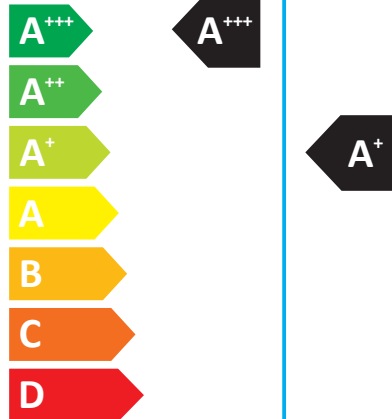

ЕНЕРГО ЕФЕКТИВНІСТЬ

NC
clima

NCI24EHMIw1eu2
NCO24EHMIw1eu2

СКЕЕ

СККД

кВт 7,0
СКЕЕ 6,4
кВт • г/рік 383

| | | |
|-------------|------|------|
| кВт | 5,3 | 4,9 |
| СККД | 5,1 | 4,0 |
| кВт • г/рік | 1455 | 2573 |